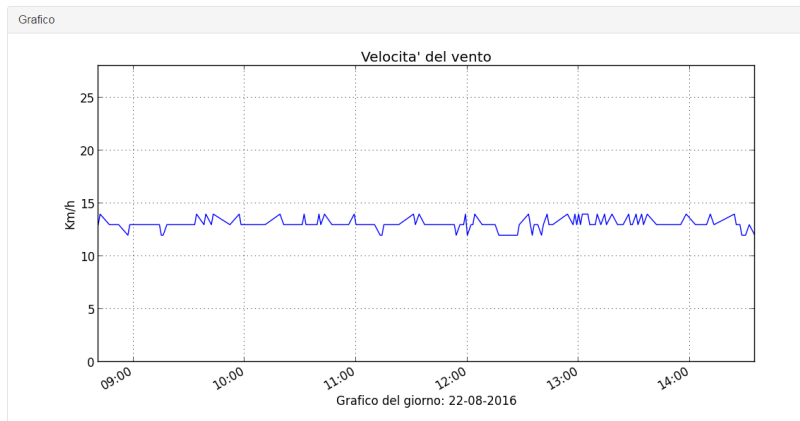

Esempio di pagine che saranno visualizzate digitando l'indirizzo del WebServer (Es. <http://192.168.1.25>) :

 **Login WinSpeed**

Utente

Password

Analisi velocità del vento

Velocità corrente 13 Km/h	Ultima raffica registrata 14 Km/h
-------------------------------------	---

Analisi velocità del vento

Velocità corrente 2.5 m/s	Ultima raffica registrata 7.8 m/s
-------------------------------------	---